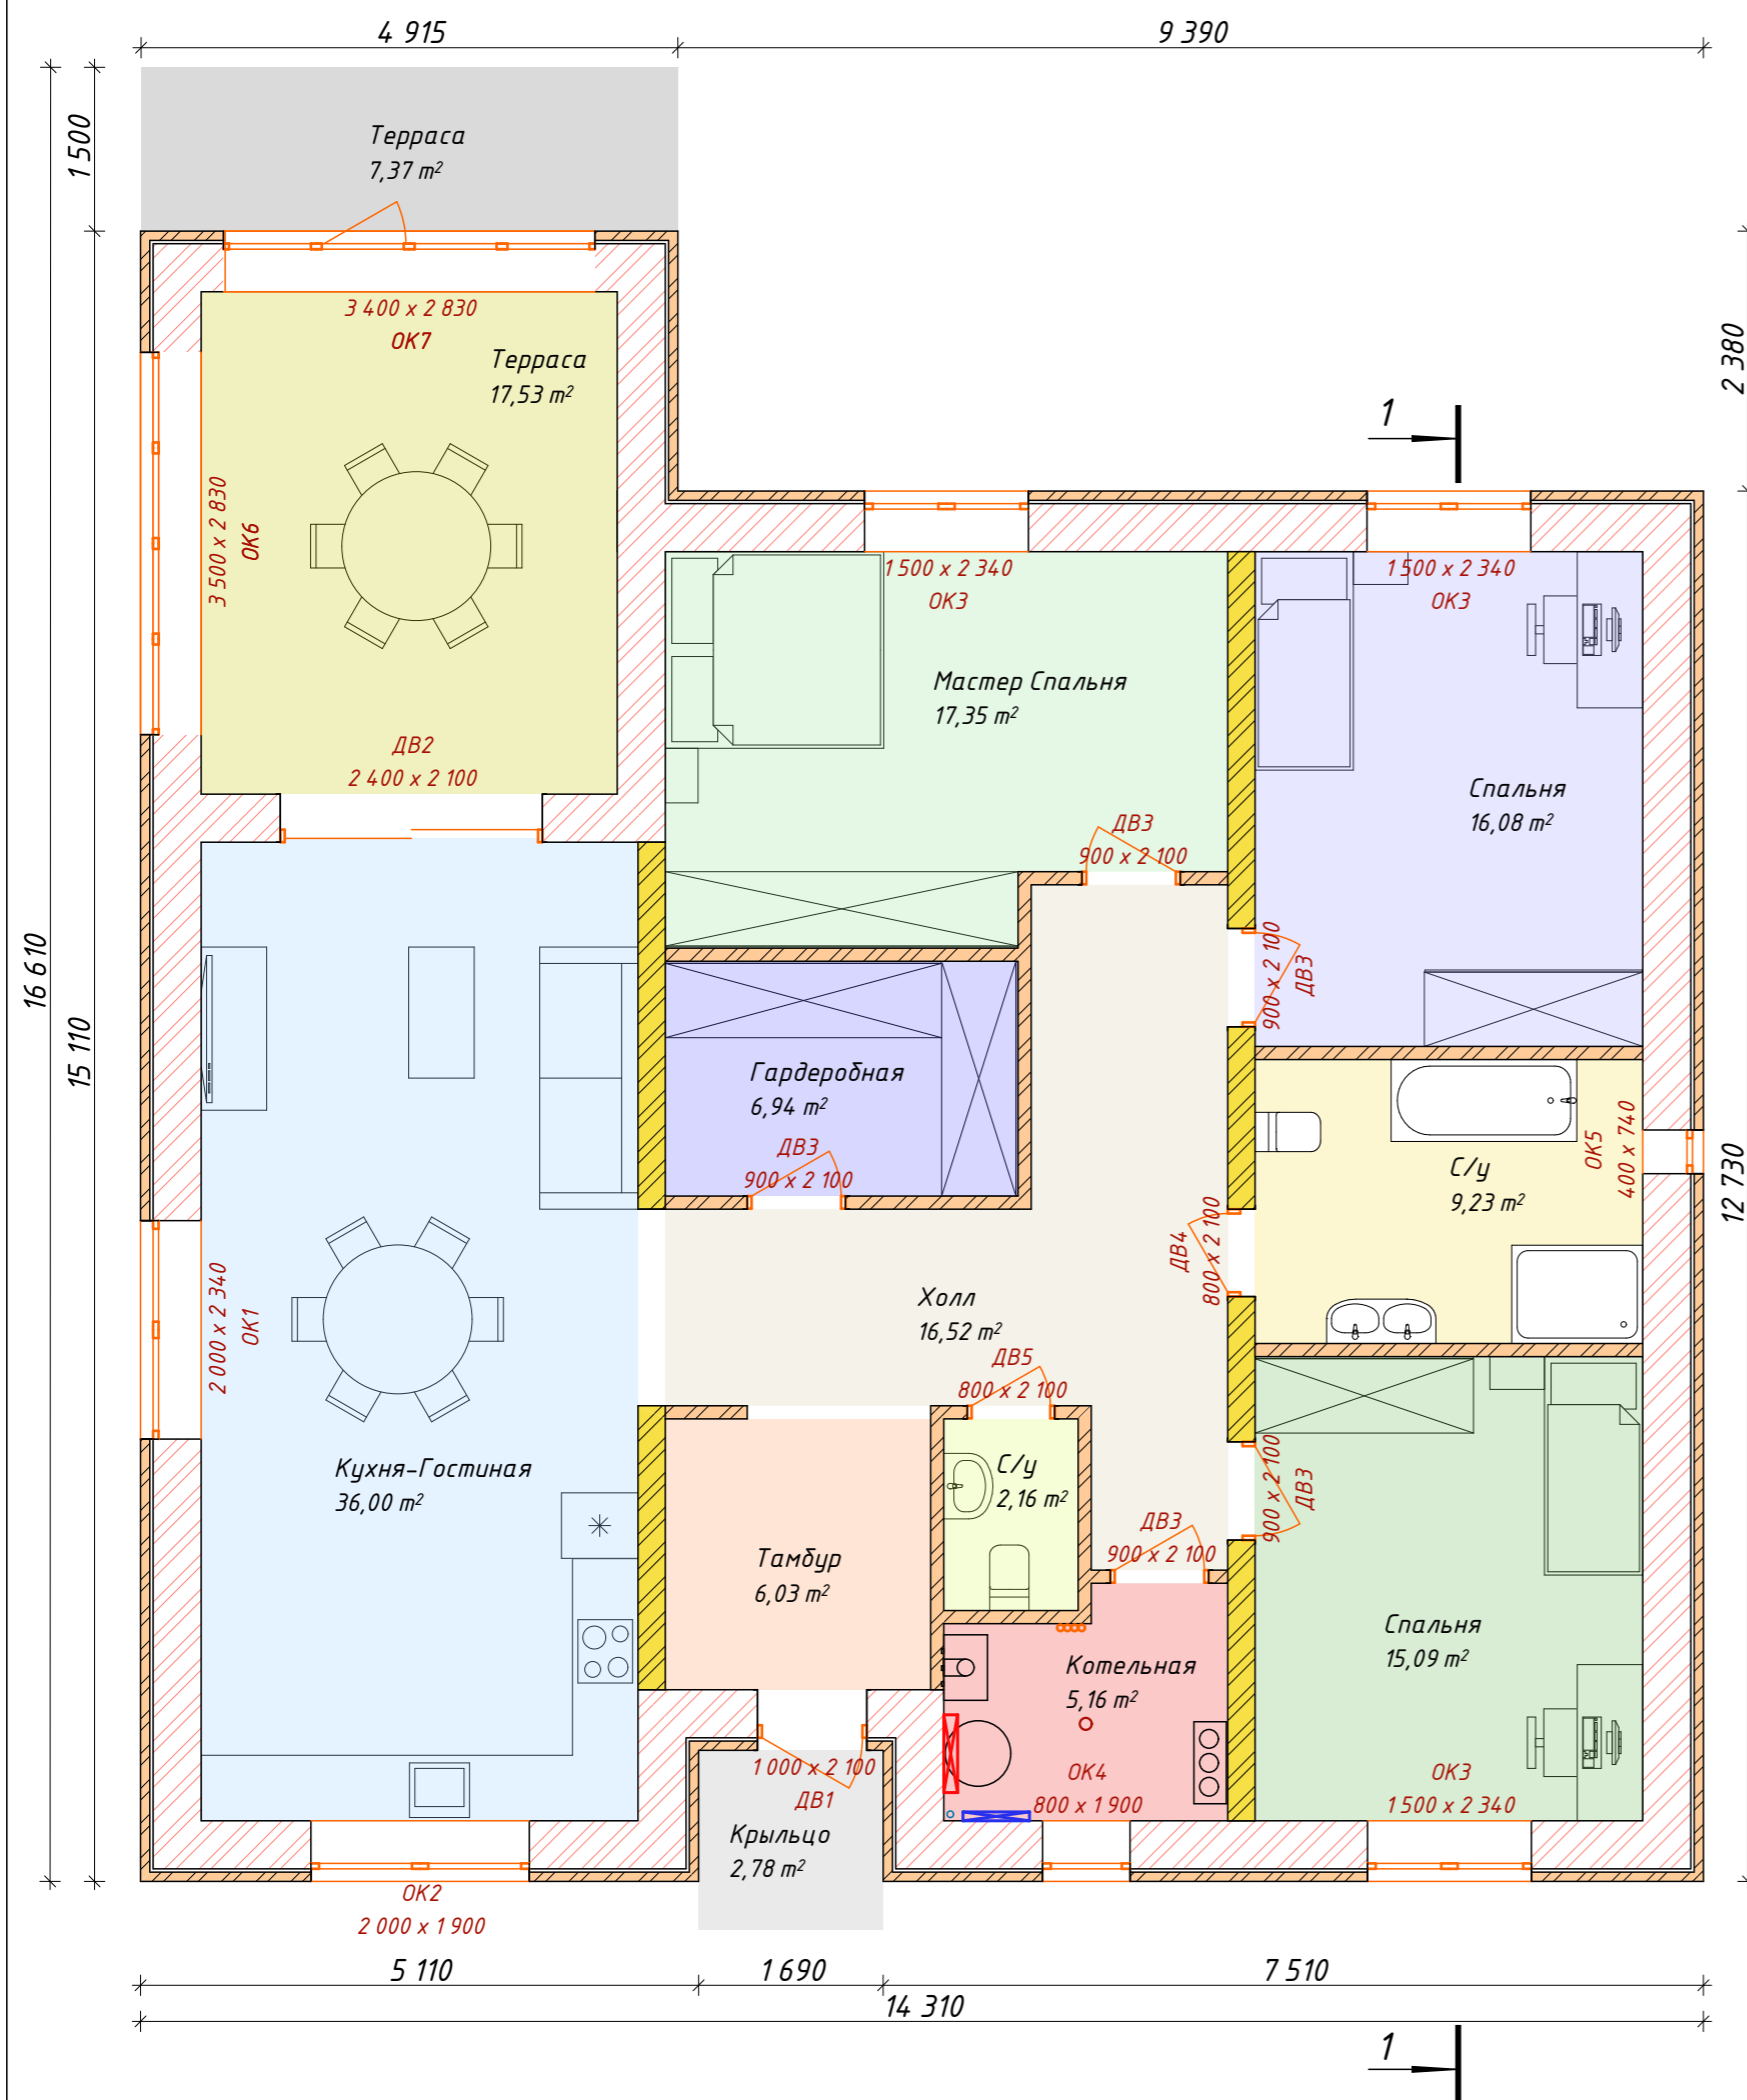

# Маркировочный план 1-го этажа

Экспликация помещений		
№	Название	S (м2)
1	Тамбур	6,03
2	Холл	16,52
3	Кухня-Гостиная	36,00
4	Мастер Спальня	17,35
5	Спальня	16,08
6	Спальня	15,09
7	С/у	9,23
8	С/у	2,16
9	Котельная	5,16
10	Гардеробная	6,94
11	Терраса	17,53
12	Терраса	7,37
13	Крыльцо	2,78
		158,24 м²